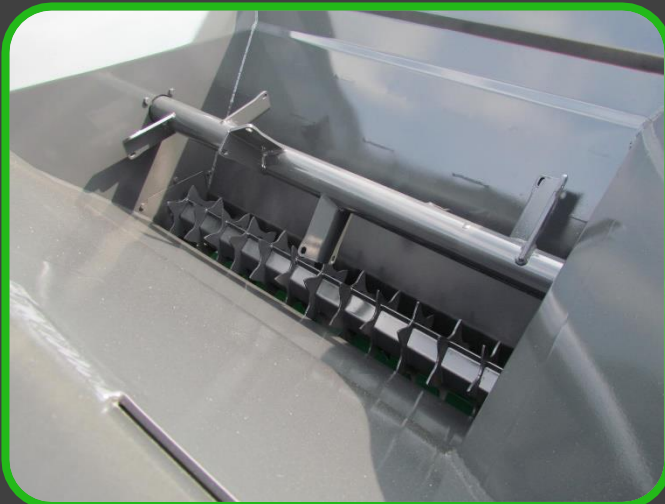

Zaagselverdeler 'Bedding master'

Zaagselverdeler

Voor het instrooien van ligboxen.

Standaard uitvoering

Deze zaagselstrooier is gemaakt om naast gewoon zaagsel ook de zwaardere en moeilijk te verwerken strooisels te kunnen strooien. De doseerwals en de roerder in de bak zorgen ervoor dat er geen brugvorming optreedt. De strooier kan zaagsel, gemalen stro, gehakseld stro, compost, dikke fractie, paardenmest, kalk en een mengsel van kalk/water/stro verwerken.

Specificaties

- Kan tot 4m ver strooien
- Twee doseerwalsen
- Sterke rollen aan hiel om toe te trekken/kantelen
- Links en rechts strooien

*Meer afbeeldingen en informatie
te vinden op onze website
www.vdw.be*